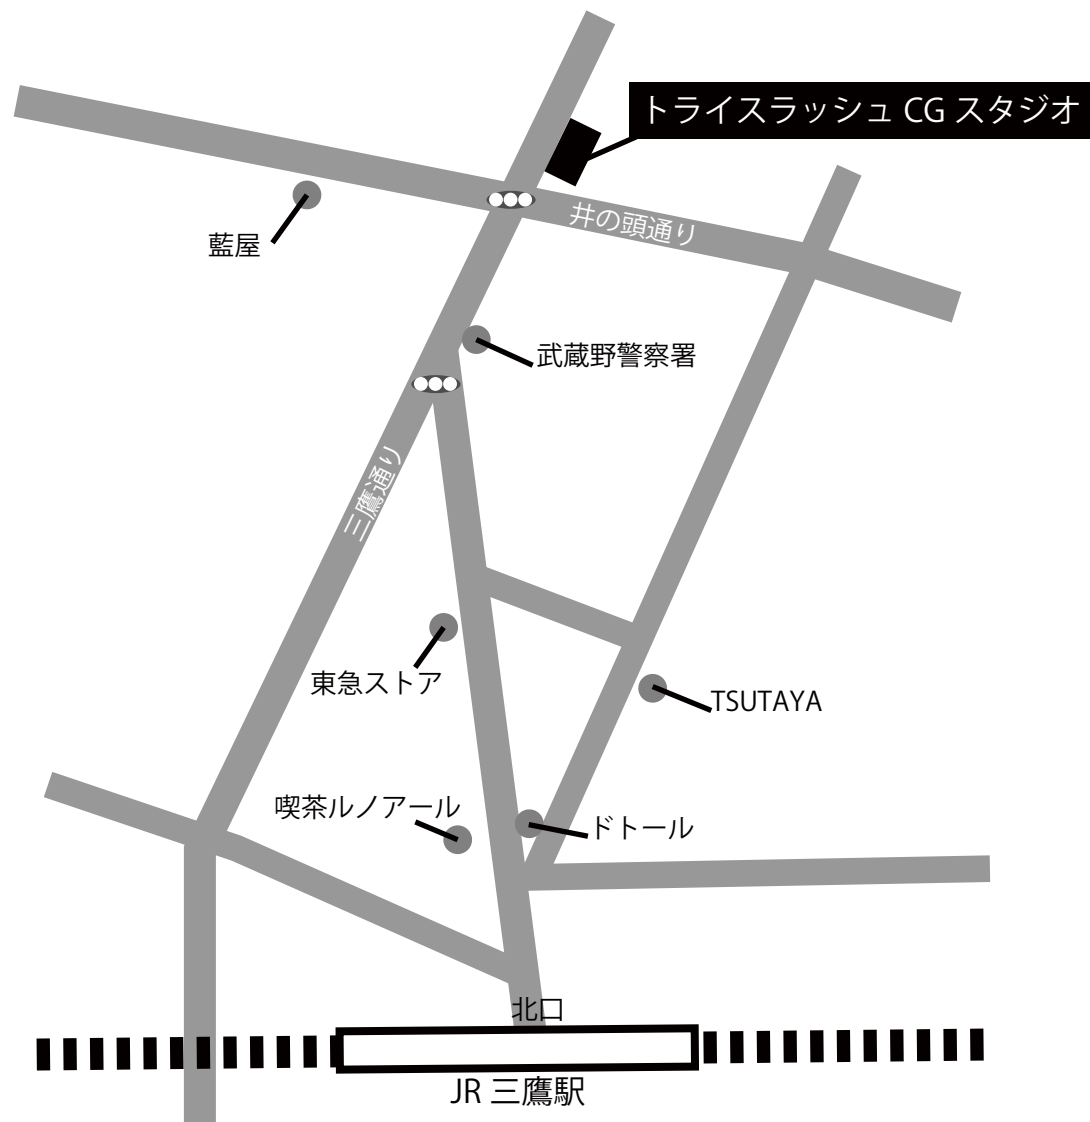

トリスラッシュ CGスタジオ アクセスマップ

株式会社トリスラッシュ CGスタジオ
〒180-0006
東京都武蔵野市中町2丁目5番地1号 櫻井ビル2F