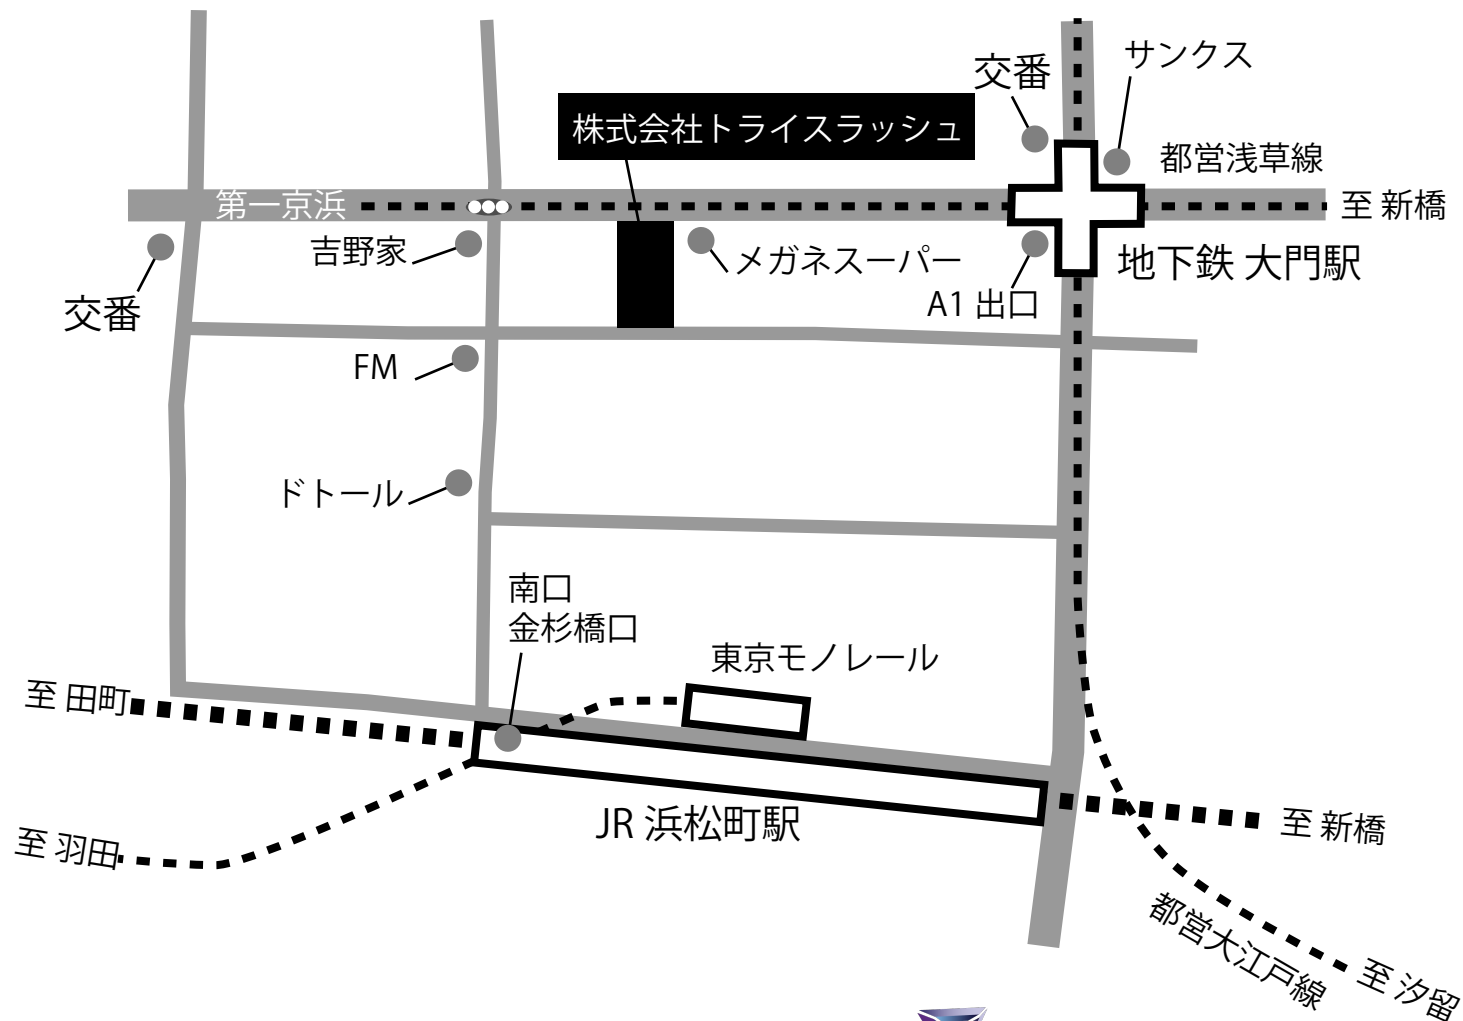

トリスラッシュ アクセスマップ

株式会社トリスラッシュ
〒105-0013
東京都港区浜松町2-2-15 浜松町ダイヤハイツ705